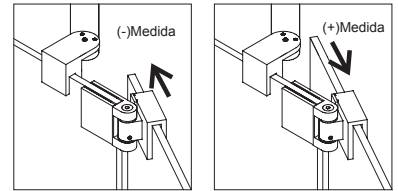

Mamparas de baño y ducha

Novedades
...y más

2019

SULA

Entrega inmediata • Cierre magnético • Compensación 15 cm

Ref. SL603+SL602

Sistema de compensación

Frente de Ducha Fijo + Puerta Bisagras Pivotante